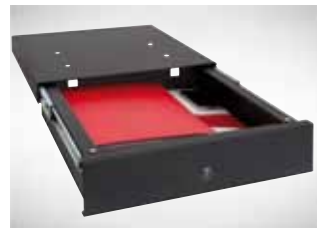

CAJAS FUERTES DE FÁCIL OCULTACIÓN

BOX-IN

22000-S1/22100-S1

EAN: 8425181 * *

FICHA TÉCNICA

Nº bulones: 1 bulón plano de 200x20mm.

Acabado: Negro.

Anclaje: Incorpora un sistema de fijación especial.

PARA ZÓCALOS DE COCINA

22000-S1

22100-S1

APERTURA

Sistema de apertura mediante cerradura con llave de puntos STS.

Ref.	medidas mm.	↔	↕	↙	Kg	Vol. L	* EAN
22000-S1	exterior	410	98	450	8,8	12	726938
	interior	378	85	380			
22100-S1	exterior	410	148	450	10	19	726945
	interior	378	135	380			

EXTRAS

→ Dispone de un sistema de fijación desde la base del armario, cómodo de instalar y muy seguro.

Sistema de apertura mediante cerradura con llave de puntos STS.

La caja dispone de un bulón plano de 200x20mm.

La ref. 22000-S1 dispone de capacidad para carpetas y pequeños objetos.

La ref. 22100-S1 dispone de capacidad para carpetas y objetos de tamaño medio.

Formato adecuado para camuflarlo detrás del zócalo de cocina.